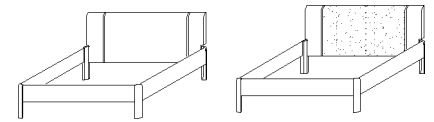

**Kopfteil und Bettbeine/Füße massiv,  
Bettseiten Tischlerplatte 26 mm stark.**

**Bitte Fußform wählen und bei Bestellung angeben:**

**Bettbein gerundet**

**Fuß zylindrisch**

(an Massivholz-  
Querträger montiert)

**Maße:**

Kopfteilhöhe	93 cm
Fußteilhöhe (niedrig)	45 cm
Außenmaß Breite	Innenmaß + 6,5 cm
Außenmaß Länge	Innenmaß + 7 cm
Bodenfreiheit	25 cm
Oberkante Bettseite	45 cm
max. Einlegetiefe	17 cm

**Kopfteilfläche**

<b>Variante: Buche</b>	<b>Variante: Polster Lederoptik</b>
Lieferbare Größen	Lieferbare Größen
90 / 190 cm	90 / 190 cm
90 / 200 cm	90 / 200 cm
100 / 200 cm	100 / 200 cm
120 / 200 cm	120 / 200 cm
140 / 200 cm	140 / 200 cm
160 / 200 cm	160 / 200 cm
180 / 200 cm	180 / 200 cm
200 / 200 cm	200 / 200 cm