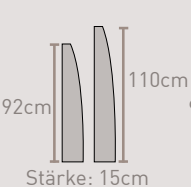

BOXSPRING DOWNTOWN

2C: Boxspring+Kopfteil+ Matratze+FüÙe

3C: Boxspring+Kopfteil+Dekomatratze+Matratzentopper+FüÙe

2C

Nicht
verstellbar
~~€ 2.499~~
ab sofort € 1.998
2 motorisch
~~€ 4.299~~
**ab sofort
€ 3.798**

3C

Nicht
verstellbar
~~€ 3.098~~
ab sofort € 2.598
2 motorisch
~~€ 4.898~~
**ab sofort
€ 4.398**

Schritt

1

Nicht verstellbar oder elektrisch verstellbar (2 motorische Funk-Verstellung)?
Optional elektrisch verstellbar via Smartphone

Schritt

2

2C oder 3C? (C= Kombination)

Tonnentaschenfederkernmatratze
(300 Federn je qm - 7 Zonen) mit HR-Komfortschicht

2C: Matratze mit Doppeljersey-Hülle

3C: Dekomatratze mit Matratzentopper

STELLEN SIE
SELBST
IHR BETT
ZUSAMMEN IN
6 SCHRITTEN

Schritt

3

wählen Sie Boxspringabmessungen:

140x200cm/ 160x200cm/ 180x200cm/ 200x200cm

140x210cm/ 160x210cm/ 180x210cm/ 200x210cm

Schritt

4

wählen Sie Ihr Kopfteil

140/ 160/ 180/ 200cm

Recto

Square
mit Keder

Flexion

Arch
mit Keder

Schritt

5

Stoff oder Kunstleder?

Viel Auswahl aus 24 Farben

Schritt

6

wählen Sie die Fußsätze (H: 10cm):

2x 4 FüÙe oder

oder 1x 4 FüÙe + 2 VerbindungsfüÙe

wengé

eiche

alu

schwarz