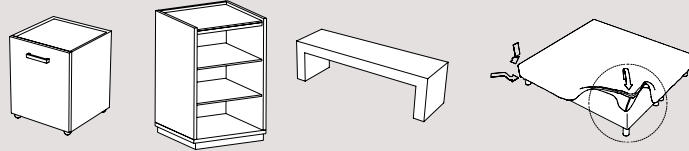

alu

schwarz

ZUBEHÖR

Nachttisch Downtown mit Schublade, rundum gepolstert (H: 48cm, B:41cm, L:41cm) inkl. Glasplatte. Möglich mit Fuß Downtown, Corner, Downtown extra hoch oder Optik exkl.) **€ 298/St**

Nachttisch XL 3-seitig gepolstert (H:60cm, B:40cm, L:39cm) inkl. Holz-Sockelleiste (wenge, weisse Eiche, schwarz, alu), inkl. Glasplatten oben und als Einleger. **€ 398/St**

Sitzbank Reposa gepolstert (H:140 x B:41 x L:41cm) Boxspringhülle (nur bei nicht verstellbar) **€ 408/St**
€ 360

Kopfteil Smart (H:112cm)= + € 125

Kopfteil Diamond (H:112cm)= + € 125

Kopfteil Mirage (H:123cm)= + € 125