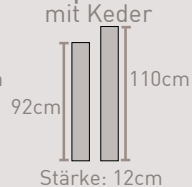

Square
mit Keder