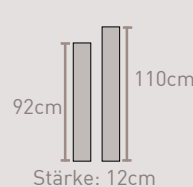

BOXSPRING DOWNTOWN

2C: Boxspring+Kopfteil+ Matratze+FüÙe

3C: Boxspring+Kopfteil+Dekomatratze+Matratzentopper+FüÙe

2C

Nicht
verstellbar
~~€ 2.499~~
ab sofort € 1.998
2 motorisch
~~€ 4.299~~
**ab sofort
€ 3.798**

3C

Nicht
verstellbar
~~€ 3.098~~
ab sofort € 2.598
2 motorisch
~~€ 4.898~~
**ab sofort
€ 4.398**

Schritt

1

Nicht verstellbar oder elektrisch verstellbar (2 motorische Funk-Verstellung)?
Optional elektrisch verstellbar via Smartphone

Schritt

2

2C oder 3C? (C= Kombination)

Tonnentaschenfederkernmatratze
(300 Federn je qm - 7 Zonen) mit HR-Komfortschicht

2C: Matratze mit Doppeljersey-Hülle

3C: Dekomatratze mit Matratzentopper

STELLEN SIE
SELBST
IHR BETT
ZUSAMMEN IN
6 SCHRITTEN

Schritt

3

wählen Sie Boxspringabmessungen:

140x200cm/ 160x200cm/ 180x200cm/ 200x200cm

140x210cm/ 160x210cm/ 180x210cm/ 200x210cm

Schritt

4

wählen Sie Ihr Kopfteil

140/ 160/ 180/ 200cm

Recto

Square
mit Keder

Flexion

Arch
mit Keder

Schritt

5

Stoff oder Kunstleder?

Viel Auswahl aus 24 Farben

Schritt

6

wählen Sie die Fußsätze (H: 10cm):

2x 4 FüÙe oder

oder 1x 4 FüÙe + 2 VerbindungsfüÙe

wengé

eiche

alu

schwarz