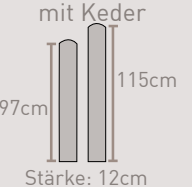

Arch
mit Keder